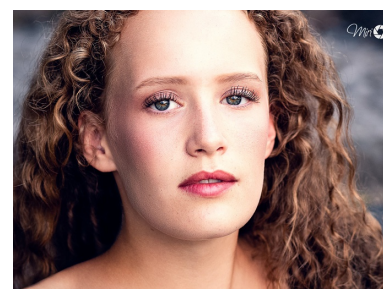

Sedcard Model ID12892

Name Josephine
Wohnort D-99..
Land Deutschland
Alter 21 Jahre
Größe 171 cm
Gewicht 55 kg
Konfektion 34 - 36
Maße 89-63-92
Haarfarben dunkelblond
Augenfarbe grün-blau
Sprachen: Deutsch,Englisch

Arbeitsbereiche

Portrait Ja
Bademoden Ja
Dessous Nein
Teilakt Nein
verdeckter Akt Nein
Akt Nein
Messen / Erfahrung Ja / Nein
Laufsteg / Erfahrung Ja / Ja

Besonderheiten/Referenzen:

Telefon : +49 (0)30 403639610

www.modelscouting24.de
booking@modelscouting24.com

Office Germany
Modelscouting24
Edisonstr.63

D-12459 Berlin
Germany