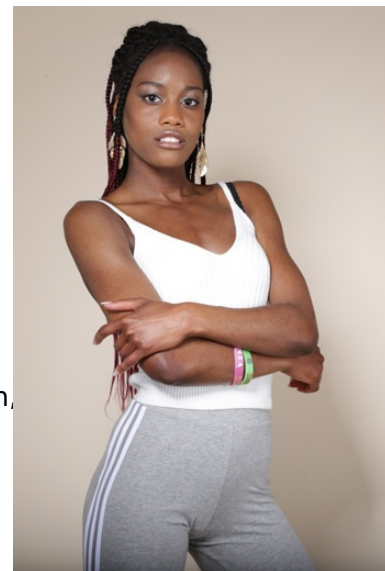

Sedcard Model ID13916

Name Shammah Grace
Wohnort D-45..
Land Deutschland
Alter 23 Jahre
Größe 168 cm
Gewicht 50 kg
Konfektion 34/36
Maße 78-60-83
Haarfarben braun
Augenfarbe braun
Sprachen: Deutsch, Englisch, Grundkenntnisse Spanisch,

Arbeitsbereiche

Portrait Ja
Bademoden Ja
Dessous Nein
Teilakt Nein
verdeckter Akt Nein
Akt Nein
Messen / Erfahrung Ja / Nein
Laufsteg / Erfahrung Ja / Ja

Besonderheiten/Referenzen:

Telefon : +49 (0)30 403639610

www.modelscouting24.de
booking@modelscouting24.com

Office Germany
Modelscouting24
Edisonstr.63

D-12459 Berlin
Germany