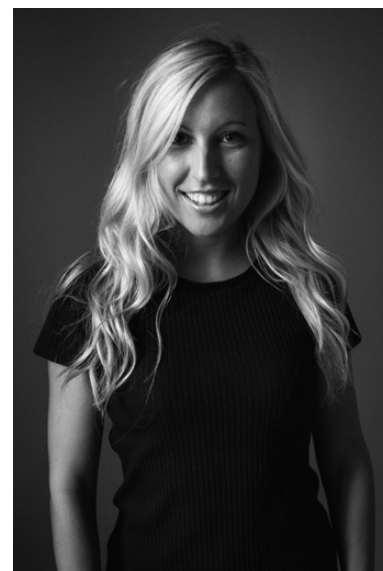

Sedcard Model ID14324

Name Anna Vivienne
Wohnort D-69..
Land Deutschland
Alter 28 Jahre
Größe 170 cm
Gewicht 60 kg
Konfektion 36/38
Maße 85-78-82
Haarfarben blond
Augenfarbe braun
Sprachen: Deutsch,Englisch

Arbeitsbereiche

Portrait Ja
Bademoden Ja
Dessous Nein
Teilakt Nein
verdeckter Akt Nein
Akt Nein
Messen / Erfahrung Ja / Nein
Laufsteg / Erfahrung Nein / Nein

Besonderheiten/Referenzen:

Telefon : +49 (0)30 403639610

www.modelscouting24.de
booking@modelscouting24.com

Office Germany
Modelscouting24
Edisonstr.63

D-12459 Berlin
Germany