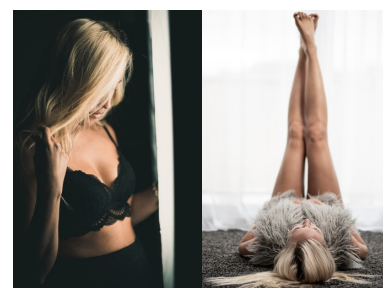

Sedcard Model ID14324

Name Anna Vivienne
Wohnort D-69..
Land Deutschland
Alter 28 Jahre
Größe 170 cm
Gewicht 60 kg
Konfektion 36/38
Maße 85-78-82
Haarfarben blond
Augenfarbe braun
Sprachen: Deutsch,Englisch

Arbeitsbereiche

Portrait Ja
Bademoden Ja
Dessous Nein
Teilakt Nein
verdeckter Akt Nein
Akt Nein
Messen / Erfahrung Ja / Nein
Laufsteg / Erfahrung Nein / Nein

Besonderheiten/Referenzen:

Telefon : +49 (0)30 403639610

www.modelscouting24.de
booking@modelscouting24.com

Office Germany
Modelscouting24
Edisonstr.63

D-12459 Berlin
Germany