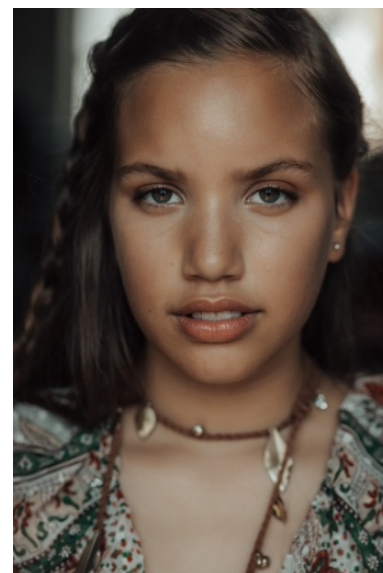

Sedcard Model ID14378

Name Miley Jules
Wohnort D-69..
Land Deutschland
Alter 16 Jahre
Größe 162 cm
Gewicht 51 kg
Konfektion 164
Maße 0-0-0
Haarfarben dunkelblond
Augenfarbe grün
Sprachen: Deutsch,Englisch

Arbeitsbereiche

Portrait Ja
Bademoden Ja
Dessous Nein
Teilakt Nein
verdeckter Akt Nein
Akt Nein
Messen / Erfahrung Nein / Nein
Laufsteg / Erfahrung Ja / Ja

Besonderheiten/Referenzen:

Telefon : +49 (0)30 403639610

www.modelscouting24.de
booking@modelscouting24.com

Office Germany
Modelscouting24
Edisonstr.63

D-12459 Berlin
Germany