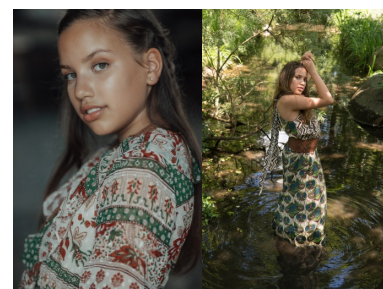

Sedcard Model ID14378

Name Miley Jules
Wohnort D-69..
Land Deutschland
Alter 16 Jahre
Größe 162 cm
Gewicht 51 kg
Konfektion 164
Maße 0-0-0
Haarfarben dunkelblond
Augenfarbe grün
Sprachen: Deutsch,Englisch

Arbeitsbereiche

Portrait Ja
Bademoden Ja
Dessous Nein
Teilakt Nein
verdeckter Akt Nein
Akt Nein
Messen / Erfahrung Nein / Nein
Laufsteg / Erfahrung Ja / Ja

Besonderheiten/Referenzen:

Telefon : +49 (0)30 403639610

www.modelscouting24.de
booking@modelscouting24.com

Office Germany
Modelscouting24
Edisonstr.63

D-12459 Berlin
Germany