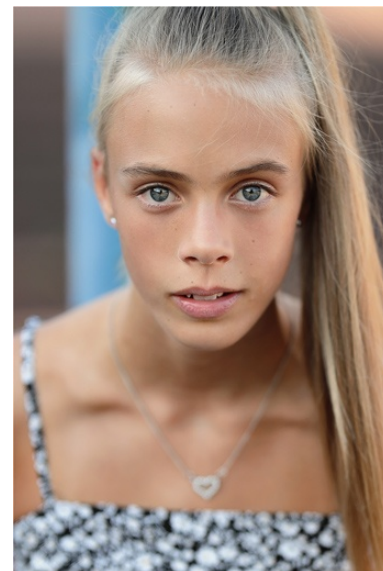

Sedcard Model ID15231

Name Josy May
Wohnort D-32..
Land Deutschland
Alter 17 Jahre
Größe 178 cm
Gewicht 59 kg
Konfektion 34-36
Maße 77-63-80
Haarfarben dunkelblond
Augenfarbe blau-grau
Sprachen: Deutsch,Englisch

Arbeitsbereiche

Portrait Ja
Bademoden Ja
Dessous Nein
Teilakt Nein
verdeckter Akt Nein
Akt Nein
Messen / Erfahrung Ja / Nein
Laufsteg / Erfahrung Ja / Nein

Besonderheiten/Referenzen:

Telefon : +49 (0)30 403639610

www.modelscouting24.de
booking@modelscouting24.com

Office Germany
Modelscouting24
Edisonstr.63

D-12459 Berlin
Germany