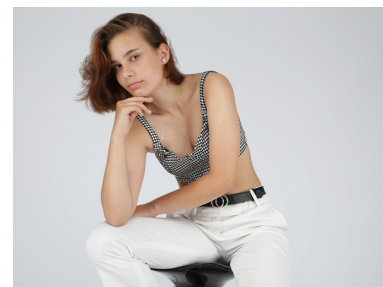

Sedcard Model ID17389

Name Amelie
Wohnort D-03..
Land Deutschland
Alter 18 Jahre
Größe 165 cm
Gewicht 52 kg
Konfektion 36
Maße 83-60-86
Haarfarben braun
Augenfarbe blau
Sprachen: Deutsch

Arbeitsbereiche

Portrait Ja
Bademoden Ja
Dessous Nein
Teilakt Ja
verdeckter Akt Nein
Akt Nein
Messen / Erfahrung Nein / Nein
Laufsteg / Erfahrung Nein / Nein

Besonderheiten/Referenzen:

Verbrennungsnarben auf den Schultern und auf den Innenseiten der Oberschenkel
schauspielerische Bühnenerfahrung