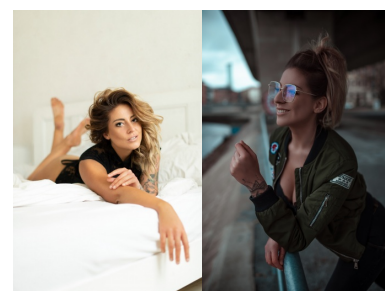

Sedcard Model ID17930

Name Sabine
Wohnort D-01..
Land Deutschland
Alter 29 Jahre
Größe 180 cm
Gewicht 68 kg
Konfektion 38
Maße 96-72-94
Haarfarben dunkelblond
Augenfarbe blau
Sprachen: Deutsch,Englisch

Arbeitsbereiche

Portrait Ja
Bademoden Ja
Dessous Ja
Teilakt Ja
verdeckter Akt Ja
Akt Nein
Messen / Erfahrung Ja / Nein
Laufsteg / Erfahrung Ja / Nein

Besonderheiten/Referenzen:

Tattoos am kompletten linken Arm
Tattoo am linken Oberschenkel

Telefon : +49 (0)30 403639610

www.modelscouting24.de
booking@modelscouting24.com

Office Germany
Modelscouting24
Edisonstr.63

D-12459 Berlin
Germany