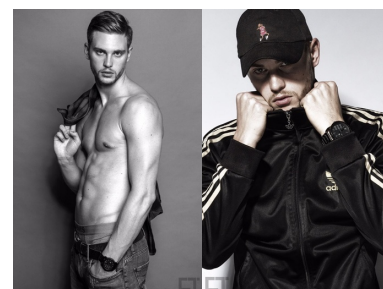

Sedcard Model IDM8024

Name Can
Wohnort D-88..
Land Deutschland
Alter 29 Jahre
Größe 190 cm
Gewicht 80 kg
Konfektion 52
Maße 100-79-98
Haarfarben dunkelblond
Augenfarbe blau
Sprachen: Deutsch, Englisch

Arbeitsbereiche

Portrait Ja
Bademoden Ja
Dessous Ja
Teilakt Ja
verdeckter Akt Ja
Akt Nein
Messen / Erfahrung Nein / Nein
Laufsteg / Erfahrung Ja / Ja

Besonderheiten/Referenzen:

Telefon : +49 (0)30 403639610

www.modelscouting24.de
booking@modelscouting24.com

Office Germany
Modelscouting24
Edisonstr.63

D-12459 Berlin
Germany